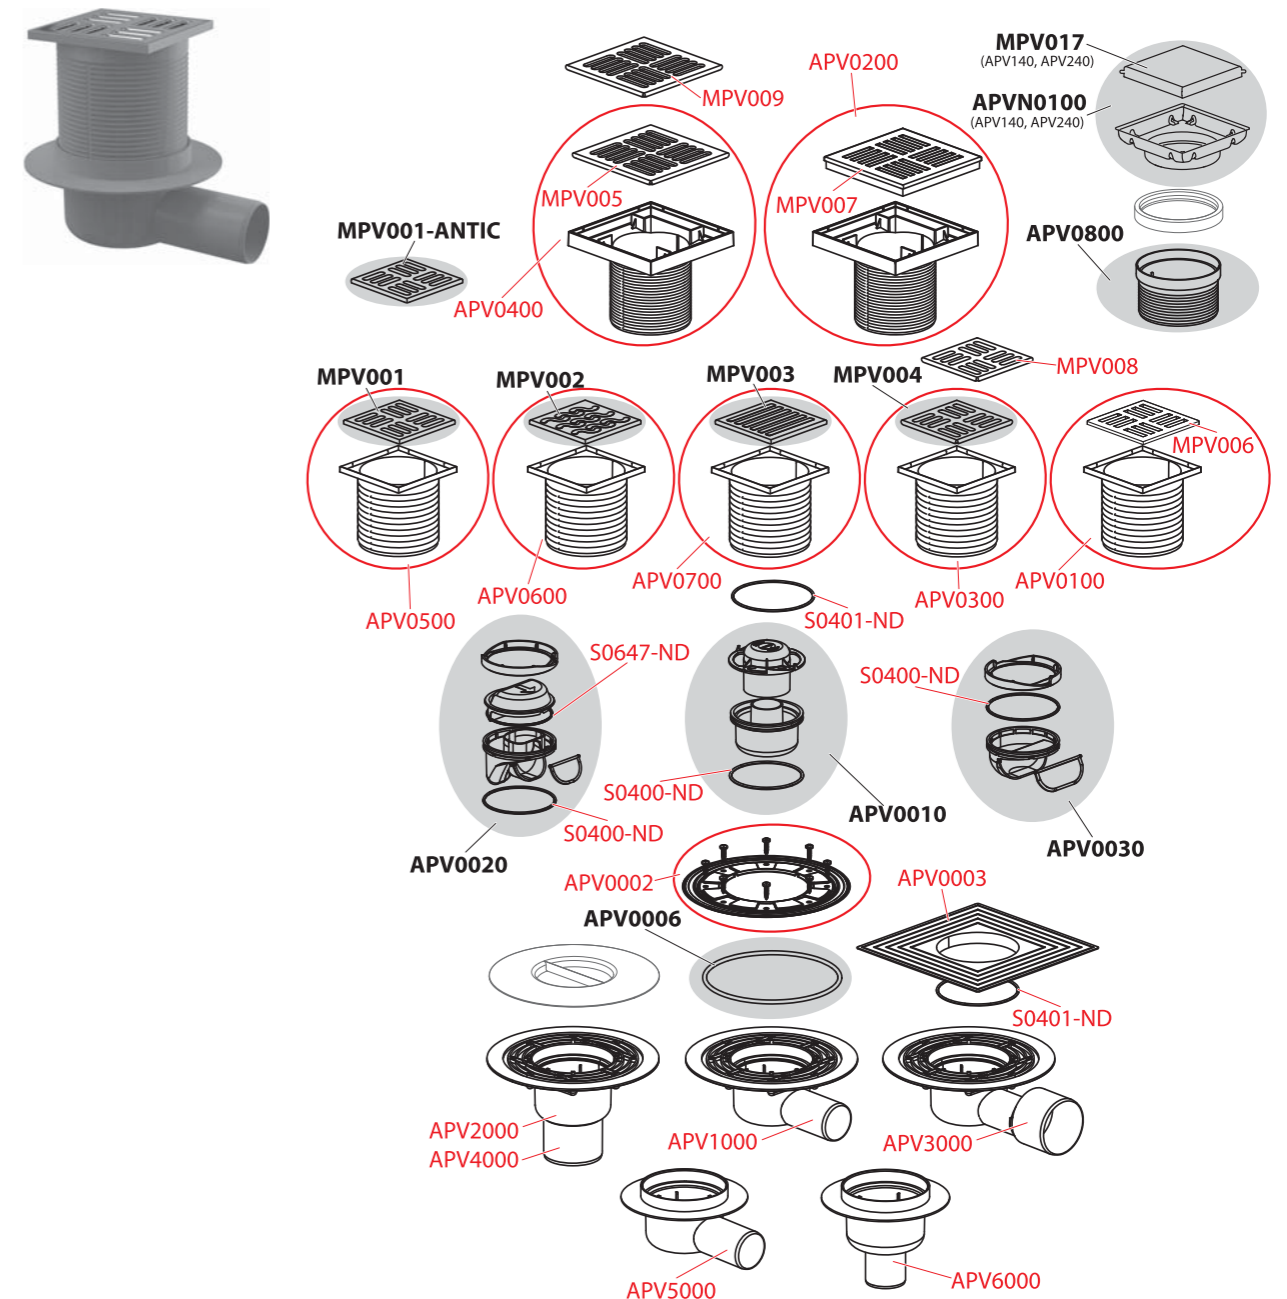

APV110, APV120, APV130

Order number	Description
P124-ND	Height adjustable feet
Z0108-ND	Shower drain hook
Z1020-ND	Shaped sealing for odour trap
Z1021-ND	Trap sealing
Z1022-ND	Strainer APZ13

APV1, APV2, APV3, APV31, APV32, APV101, APV102, APV103, APV140, APV201, APV202, APV203, APV240, APV0800, APV1311, APV1324, APV2311, APV2321, APV2324, APV3344, APV3444, APV4344, APV4444, APV5111, APV5211, APV5411, APV6111, APV6211