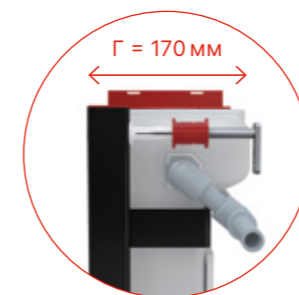

Возможность выбора

Управление сверху элегантно решает проблему у скрытых систем инсталляции с низкой монтажной высотой, когда открытая крышка унитаза может закрывать кнопку управления.

Модели инсталляций AM118 и AM119 уже доступны в необходимом размере 850мм. Мы предлагаем вариант для замуровывания в стену AM119 и для сухой установки в гипсокартон AM118.

100%-я совместимость кнопок управления

Скрытые системы инсталляции с управлением сверху или спереди полностью совместимы со всеми кнопками управления Alca. Система двойного смыва позволяет индивидуально настроить объем воды для маленького и большого смыва в соответствии с вашими потребностями, включая вариант ECOLOGY для экономичного смыва 2/4 л. Вы еще больше оцените тонкий профиль кнопок управления моделей FLAT, THIN, LINKA или DOT.DOT. разместив их в горизонтальном положении.

Экономящее пространство решение

Благодаря боковому присоединению воды и водохранилищу новой формы, нашим конструкторам удалось достичь минимальной глубины установки 170 мм для скрытых систем инсталляции с управлением сверху или спереди. Без каких-либо дополнительных строительных работ для подключения к линии воды.