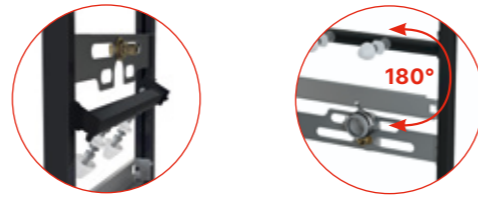

Монтаж перегородок с тыльной стороны

Более быстрая установка благодаря регулируемым перегородкам

Блокировка положения перегородки

Фиксация положения используя замок

Монтаж писсуаров со скрытым соединением

Хватит повернуть большую оцинкованную скобу на 180° и закрепить ее первой в порядке сверху.

Процедура подробно описана в инструкции по установке.

Для биде, писсуаров и других устройств