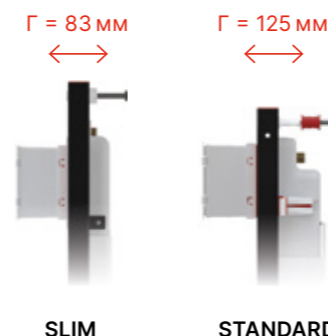

Экономия места

AM1101/1200 SÁDROMODUL SLIM + FUN-N-B

Скрытая система инсталляции для сухой установки (в гипсокартон) с кнопкой FLAT FUN nickel-красованный мат

Варианты скрытых систем инсталляции Slim

AM1112 Basicmodul Slim
AM1115/1000 Renovmodul Slim
AM1101/1200 Sadromodul Slim
→ см. стр. 45

15 лет гарантии

Полноценное решение, сниженная монтажная глубина

Воспользуется каждым сантиметром

Системы инсталляции Alca Slim представляют собой специальное решение для малого пространства, где важен каждый сэкономленный сантиметр. Предназначены для установки в стены толщиной менее 150 мм и малых ванных комнат.