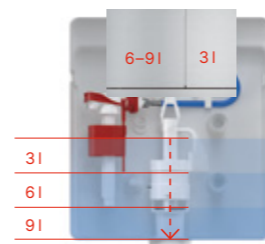

Двойной смыв

Двойной смыв 3/6 л с гигиеническим резервом:
Объем воды в бачке: 9 л.
Малый смыв: 3 л.
Большой смыв: 6 л.
Гигиенический резерв: 3 л.
После большого смыва унитаза остается еще три литра резерва, в случае необходимости дополнительного ополаскивания.