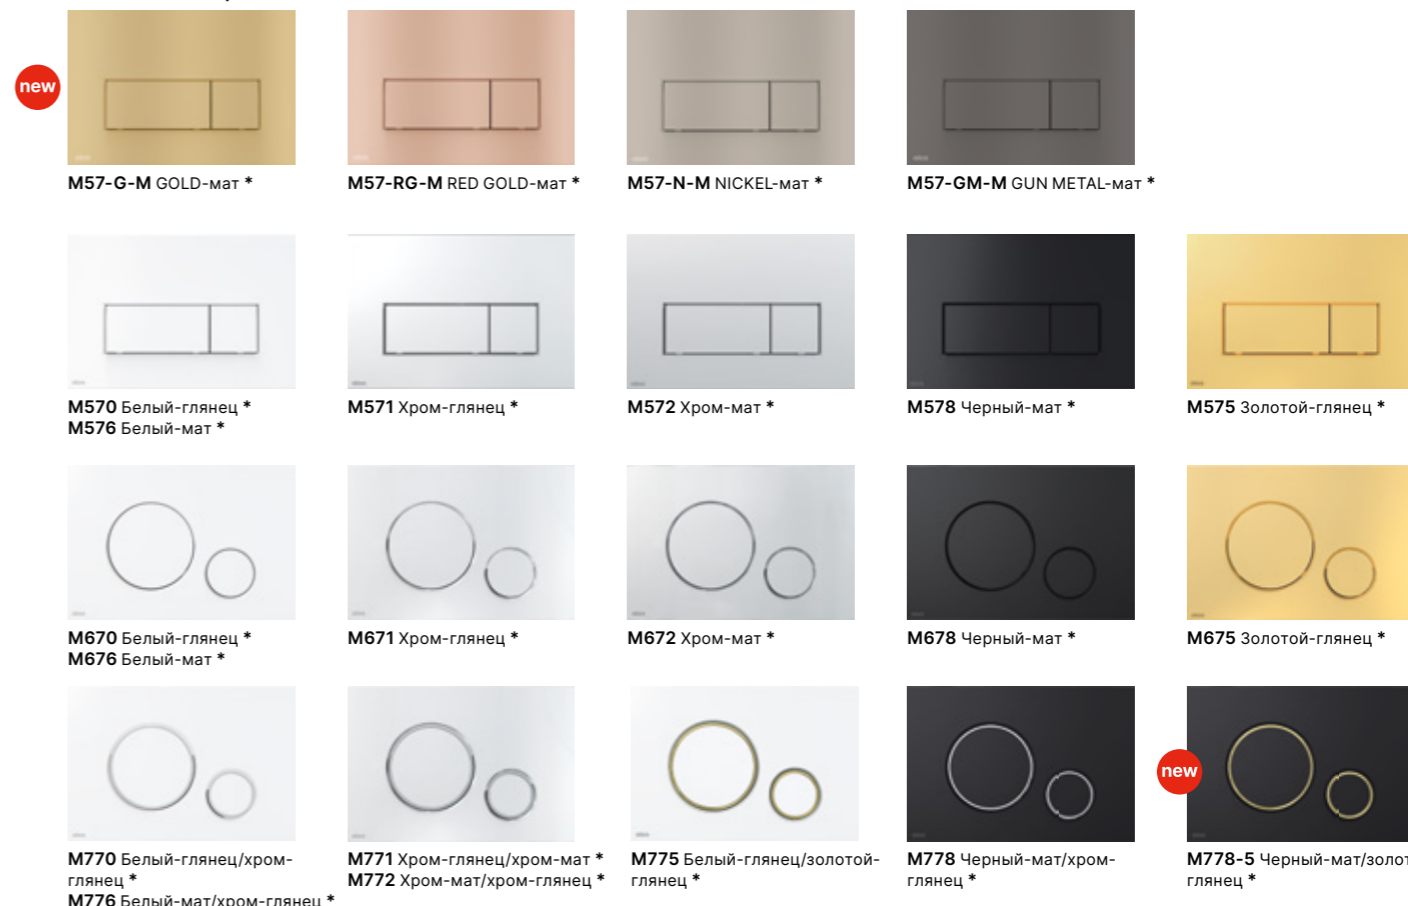

NIGHT LIGHT-1  
NIGHT LIGHT-1-SLIM  
Стекло-черный

NIGHT LIGHT-2  
NIGHT LIGHT-2-SLIM  
Стекло-черный

NIGHT LIGHT-3  
NIGHT LIGHT-3-SLIM  
Стекло-черный

**FLAT ALUNOX (АЛЮМИНИЙ) / FLAT INOX (НЕРЖАВЕЮЩАЯ СТАЛЬ)**

**AIR LIGHT (АЛЮМИНИЙ С ПОДСВЕТКОЙ)**

**FLAT GLASS (СТЕКЛО)**

**INDIVIDUAL**

**БЕСКОНТАКТНЫЕ (СТЕКЛО)**

**LINKA**

**DOT.DOT.**

**THIN (ТОЛЩИНА 5 ММ)**

**ОСНОВНЫЕ**