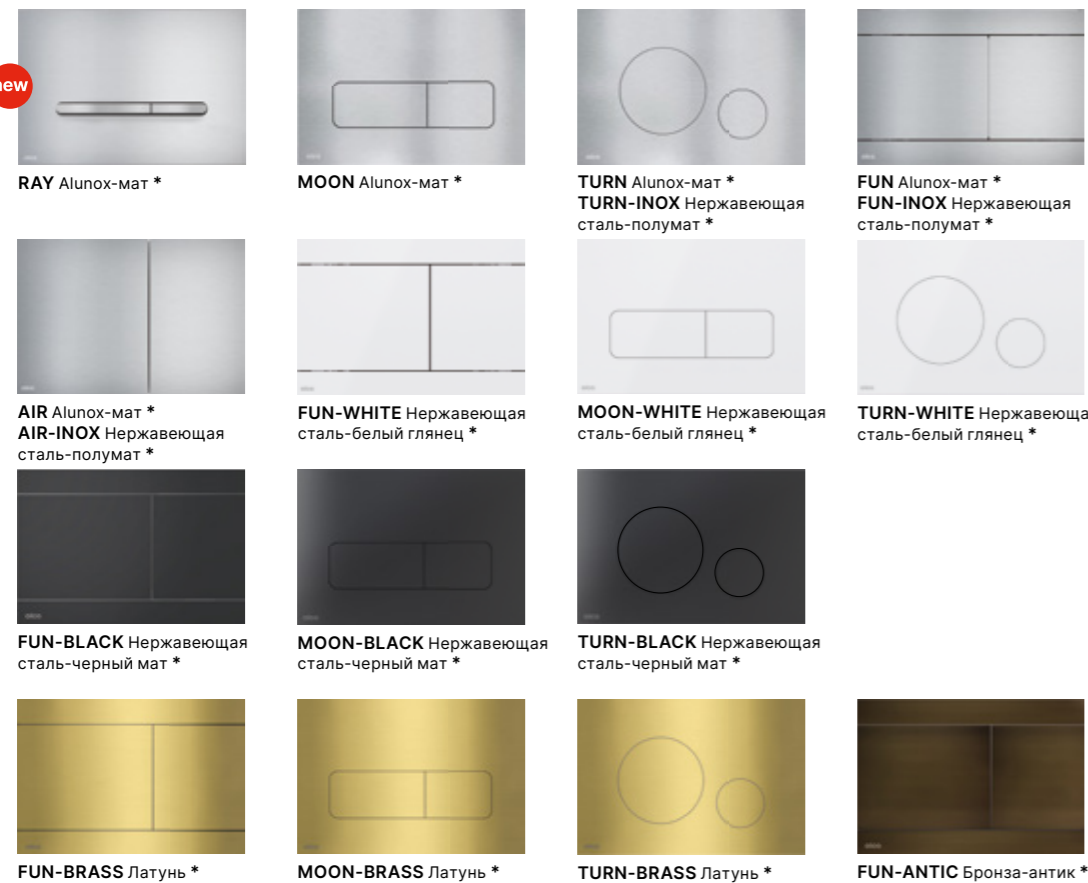

NIGHT LIGHT-1  
NIGHT LIGHT-1-SLIM  
Стекло-черный

NIGHT LIGHT-2  
NIGHT LIGHT-2-SLIM  
Стекло-черный

NIGHT LIGHT-3  
NIGHT LIGHT-3-SLIM  
Стекло-черный

**FLAT ALUNOX (АЛЮМИНИЙ) / FLAT INOX (НЕРЖАВЕЮЩАЯ СТАЛЬ)**

**AIR LIGHT (АЛЮМИНИЙ С ПОДСВЕТКОЙ)**

**FLAT GLASS (СТЕКЛО)**

**INDIVIDUAL**

**БЕСКОНТАКТНЫЕ (СТЕКЛО)**

**LINKA**

**DOT.DOT.**

**THIN (ТОЛЩИНА 5 ММ)**

**ОСНОВНЫЕ**