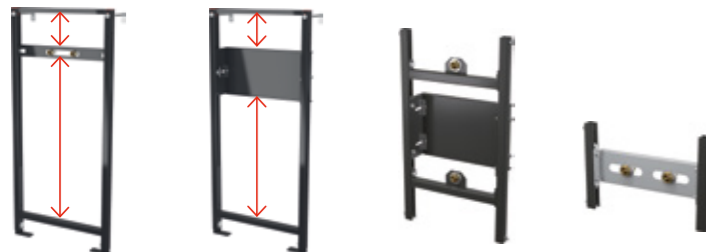

A104B/1120 Монтажная рама для смесителя
A104PB/1120 Монтажная рама для смесителя скрытого монтажа
A117PB Монтажная рама для смесителя скрытого монтажа, установка в гипсокартонную конструкцию
A117B Монтажная рама для смесителя, установка в гипсокартонную конструкцию

Инновации монтажных рам new