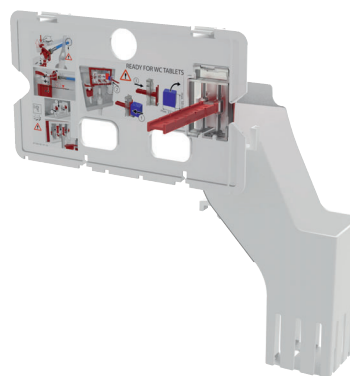

ОТДЕЛЬНЫЙ ДОЗАТОР ДЛЯ СТАРЫХ ТУАЛЕТНЫХ СИСТЕМ

Дозатор таблеток для унитаза можно дополнительно установить и в **старые уже встроенные типы систем инсталляции ALCA** (кроме систем Slim и WOOD) под обозначением P169.