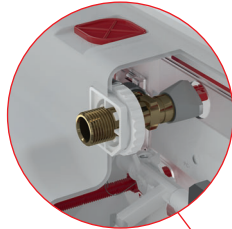

ИННОВАЦИЯ

4

ИННОВАЦИИ СКРЫТЫХ СИСТЕМ ИНСТАЛЛЯЦИИ ALCA

ИННОВАЦИЯ КРЕПЛЕНИЯ
УГЛОВОГО ВЕНТИЛЯ В БАЧКЕ

Простое и быстрое
подключение к водопроводу.

Усовершенствованный бачок
с новым одинарным угловым вентилем
Schell.

КОМПЛЕКТ ДЛЯ КРЕПЛЕНИЯ
К СТЕНЕ EASY LOCK

Быстрый и простой монтаж

Благодаря новому конструкционному
решению, можете легко прикрепить
раму
к стене в два раза быстрее.

Точная регулировка

Возможность дополнительной
регулировки оптимального положения
с передней части рамы с помощью
шестигранного ключа.

КРЕПЁЖНЫЕ
ОТВЕРСТИЯ

**Универсальные
возможности установки**

С помощью отверстий в раме можно
легко установить систему инсталляции
в гипсокартонные конструкции, жилые
ячейки и деревянные дома.