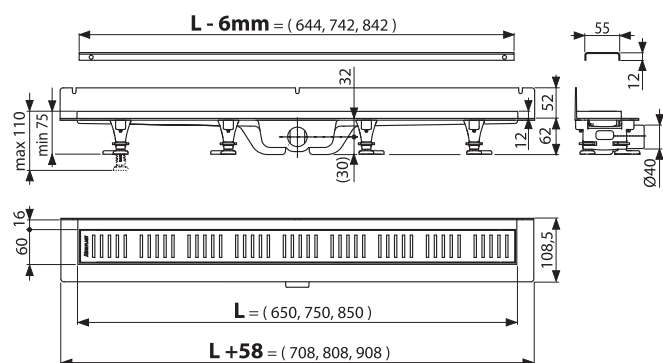

APZ30 Wall

Нержавеющая сталь-мат
Решетка является частью комплекта