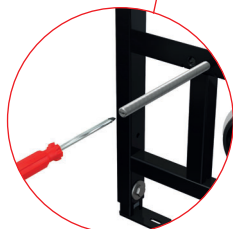

НАРЕЗНЫЕ СТЕРЖНИ
С КАНАВКОЙ

Удобная установка унитаза

Ныне резьбовые стержни оснащены
канавкой для быстрого монтажа.

НОВЫЕ ПЕТЛИ БАЧКА
С ДВУХКОМПОНЕНТНОЙ
ИЗОЛЯЦИЕЙ

Шумозащитное решение/изоляция

Благодаря двухкомпонентному
материалу, достигается изоляция
переноса вибраций между бачком
и рамой.

Удобный монтаж

Откидывание бачка вперёд
упрощает установку в конструкции
из гипсокартона, мобильные жилые
ячейки и деревянные дома.

ДОЗАТОР ТАБЛЕТОК ДЛЯ УНИТАЗА

Безупречная гигиена унитаза

Эстетичное гигиеническое решение
для всех типов керамических унитазов.
Идеальный также для унитазов без
смывного контура.

100% совместимость

Совместимый со всеми стандартными
системами Alca (кроме Slim и WOOD),
включая старые уже установленные типы.

- Изготовлено в Чешской Республике
- Непревзойденная гарантия 15 лет
- 25 лет наличие запасных частей
- Совместима со всеми кнопками ALCA