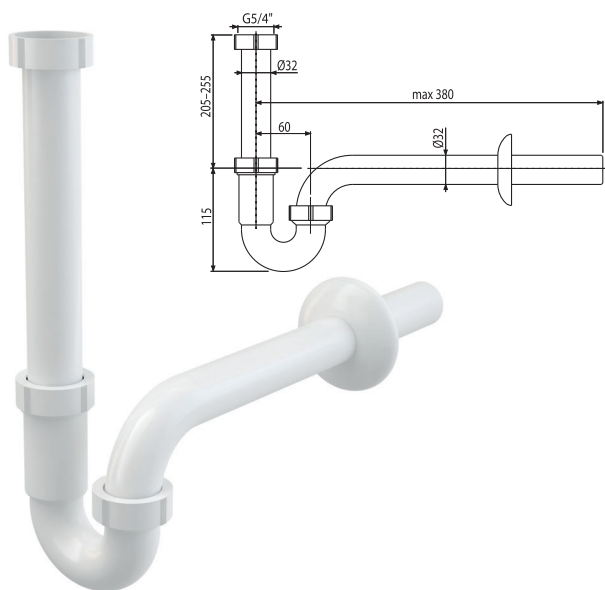

Количество (упаковка) <b>APZ30-850M</b>	30 шт.
Размеры (шт.)	865×80×145 мм
Вес (шт.)	1,9727 кг
EAN	8595580571849

Эти цены без НДС.

**НОВИНКА**

22

**A80-DN32**

Сифон трубчатый с накладной гайкой 5/4"

Количество (упаковка) <b>A80-DN32</b>	15 шт.
Размеры (шт.)	310x80x200 мм
EAN	8595580572440