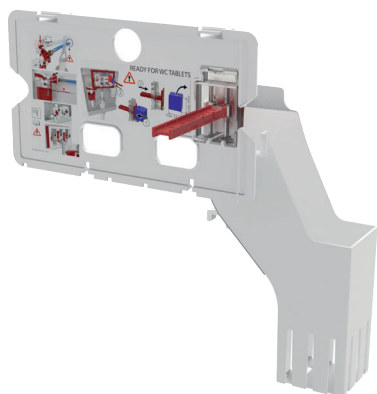

НОВИНКА

13

БЕЗУПРЕЧНАЯ ГИГИЕНА УНИТАЗА

ДОЗАТОР ТАБЛЕТОК ДЛЯ УНИТАЗА

**СКЛАДНЫЕ КНОПКИ УПРАВЛЕНИЯ ДЛЯ
УДОБНОЙ УСТАНОВКИ ТУАЛЕТНЫХ
ТАБЛЕТОК**

Комбинация кнопки управления с наклоном и дозатором туалетных таблеток образует систему, которая позволяет постоянно поддерживать идеальную гигиену унитаза и в то же время бачка.

Вашему туалету больше не понадобятся традиционные освежители воздуха в пластиковой шторке на унитазе. Мы предлагаем удобное решение, которое позволит добиться отличных результатов и при этом сэкономить время.

Благодаря размещению в дозаторе таблетка постепенно растворяется и закрепляется при каждом смывании гигиеническая чистота унитаза и парфюмерия унитаза. Универсальное решение предназначено **для различных видов туалетных таблеток** а также может быть вставлен **в старые, уже встроенные туалетные системы.**