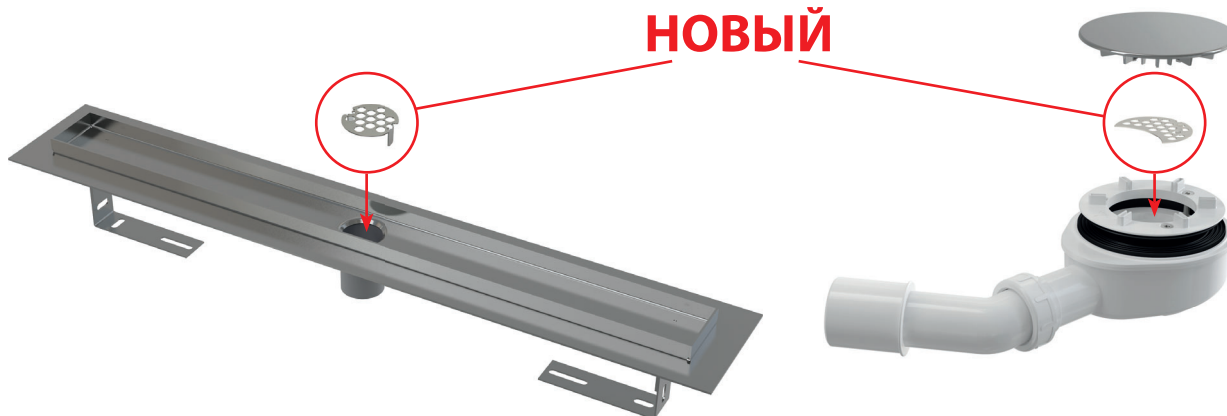

НОВИНКА

23

РЕШЕТКИ ДЛЯ НАПОЛЬНЫХ ВОДОСТОКОВ APZ2001, APZ2006, APZ2012, APZ2022 И СИФОНА ДЛЯ ВАННЫ A491

Сетчатый фильтр предназначен для улавливания загрязнений в воде, защищая, таким образом, от засорения сточной трубы.

НОВЫЙ