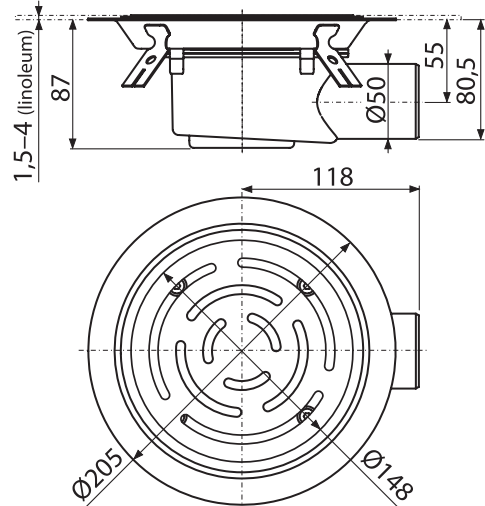

APV3513

Сливной трап 105×105/50 мм боковой сток, решетка из нержавеющей стали, фланец из нержавеющей стали, воротник изоляции 2-го уровня, гидрозатвор комбинированный SMART

Количество (упаковка)	1 шт.
Размеры (шт.)	250×205×90 мм
EAN	8595580573430