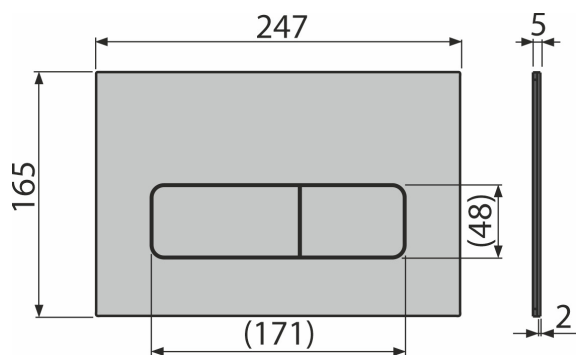

## MOON

Кнопка управления для скрытых систем  
инсталляции, alupox-мат

Количество (упаковка)	10 шт.
Размеры (шт.)	255×85×175 мм
EAN	8595580577476