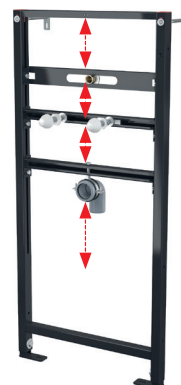

A107/1120

Монтажная рама для писсуара

Количество (упаковка)	1 шт.
Размеры (шт.)	1125×515×75 мм
EAN	8595580552725