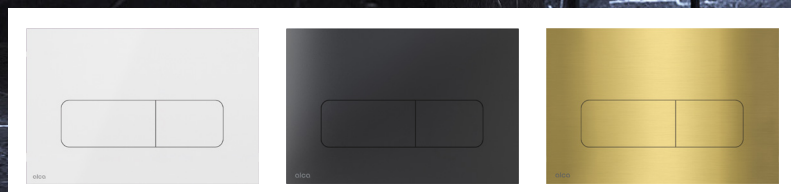

new

Новые кнопки управления кнопка MOON

Мы обновили ряд популярных металлических кнопок FLAT и запускаем новинку в виде кнопки управления MOON. Этот вневременной минималистский дизайн с приятно закругленными краями будет выделяться как в традиционных, так и в современных ваннных комнатах.

Мы предлагаем его в исполнении ALUNOX матовый, черный матовый, белый глянец и латунь.

Механизм кнопки полностью интегрирован в стену, таким образом, что кнопка управления почти полностью сливается с плиткой. Кнопки изготовлены из матового металла, на котором не остаются отпечатки пальцев.

Кнопки FLAT полностью совместимы со всеми скрытыми системами инсталляции ALCA.