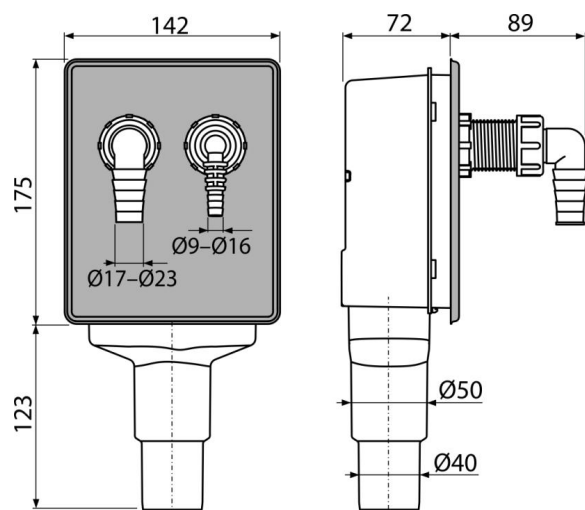

Количество (упаковка)	18 шт.
Размеры (шт.)	300×165×150 мм
EAN	8595580578473