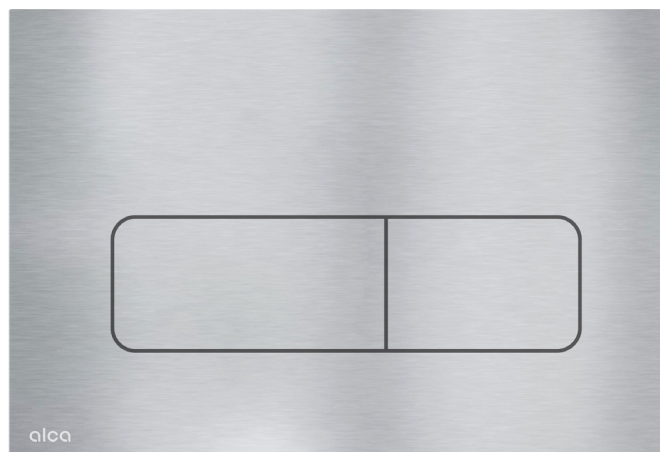

MOON

Кнопка управления для скрытых систем
инсталляции, alupox-мат

Количество (упаковка)	10 шт.
Размеры (шт.)	255×85×175 мм
EAN	8595580577476