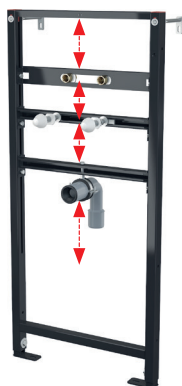

A104A/1120

Монтажная рама для умывальника и смесителя

Количество (упаковка)	1 шт.
Размеры (шт.)	1125×515×75 мм
EAN	8595580552671