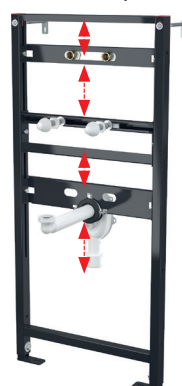

A104AVS/1120

Монтажная рама для умывальника и смесителя со встроенным сифоном

Количество (упаковка)	1 шт.
Размеры (шт.)	1125×515×75 мм
EAN	8595580552688