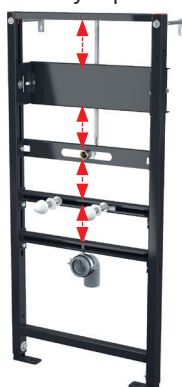

A107S/1120

Монтажная рама для писсуара и сенсорного устройства

Количество (упаковка)	1 шт.
Размеры (шт.)	1125×515×75 мм
EAN	8595580578985