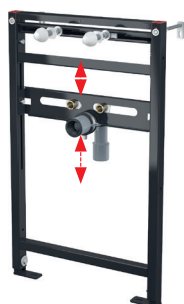

A104/850

Монтажная рама для умывальника

Количество (упаковка)	1 шт.
Размеры (шт.)	1125×515×75 мм
EAN	8595580500641