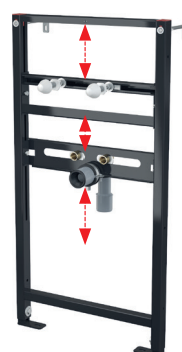

A104/1000

Монтажная рама для умывальника

Количество (упаковка)	1 шт.
Размеры (шт.)	1125×515×75 мм
EAN	8595580500634