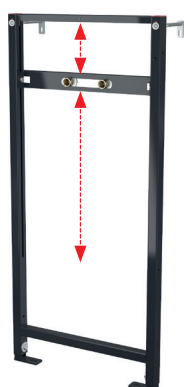

A104B/1120

Монтажная рама для смесителя

Количество (упаковка)	1 шт.
Размеры (шт.)	1125×515×75 мм
EAN	8595580552695