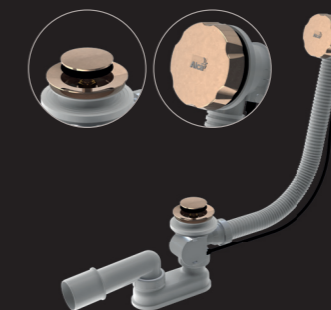

A55K-RG-P

Сифон для ванны автомат комплект, RED GOLD-глянец