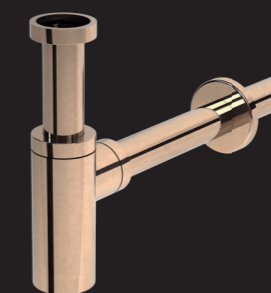

### FUN-RG-P

Кнопка управления для скрытых систем установки, RED GOLD-глянец

### A400-RG-P

Сифон для умывальника DN32 DESIGN круглый, RED GOLD-глянец

### A392-RG-P

Донный клапан сифона для умывальника CLICK/CLACK 5/4", цельнометаллический с переливом и большой заглушкой, RED GOLD-глянец