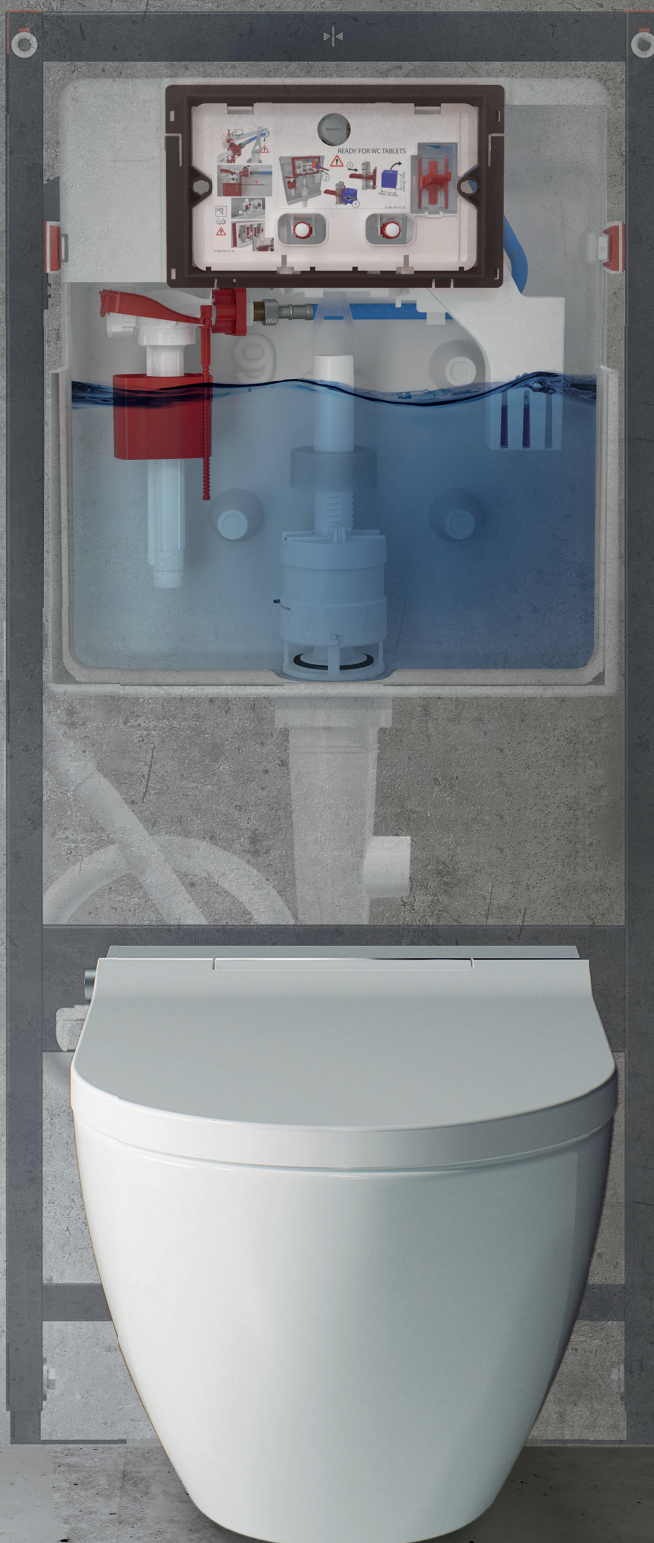

alca

new

Комплект для подключения унитаза или сиденья с функцией биде AM120/1120

Эта туалетная система используется для подготовки к подключению унитаза или сиденья с функцией биде. Независимо от того, рассчитываете ли вы на это в проекте или планируете приобрести в будущем, наша туалетная система AM120 прекрасно к этому подготовлена.

Они также содержат дозатор туалетных таблеток для еще большей гигиены унитаза и штуцер для подключения вентилятора для вытяжки воздуха из помещения наружу.

Все наши кнопки управления могут свободно комбинироваться со всеми скрытыми системами инсталляции ALCA. Установка очень легкая и быстрая.

Комплект для подключения унитаза или сиденья с функцией биде AM120/1120

- Универсальная система унитаза предназначена для большинства представленных на рынке унитазов и сидений с функцией биде.
- Выбор унитаза (стандартный или биде) можно сделать только после установки туалетной системы (особенно подходит для проектов, решение о которых принимает позже владелец)
- Предназначен для самого распространенного размера подключения к водопроводу, однако с помощью панели P193 можно выбрать другое положение в соответствии с типом выбранной чаши биде.
- Скрытая подача воды и электричества к унитазу
- Дозатор таблеток для унитаза
- Быстрое и бесшумное заполнение
- Присоединение для подключения вентилятора для вытяжки воздуха из помещения наружу

Дополнительные аксессуары для дополнительной покупки

P192

Комплект для подключения унитаза или сиденья с функцией биде

◀ Комплект подключения служит для подключения воды и устанавливается только при сборке самой чаши. Туалетная система может использоваться без него для обычного унитаза.