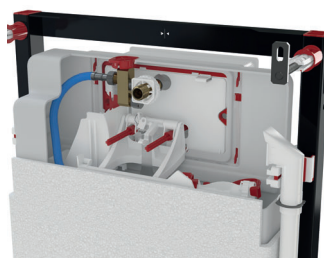

alca

new

Комплект для подключения унитаза или сиденья с функцией биде AM120/1120

Эта туалетная система используется для подготовки к подключению унитаза или сиденья с функцией биде. Независимо от того, рассчитываете ли вы на это в проекте или планируете приобрести в будущем, наша туалетная система AM120 прекрасно к этому подготовлена.

Они также содержат дозатор туалетных таблеток для еще большей гигиены унитаза и штуцер для подключения вентилятора для вытяжки воздуха из помещения наружу.

Все наши кнопки управления могут свободно комбинироваться со всеми скрытыми системами инсталляции ALCA. Установка очень легкая и быстрая.

Комплект для подключения унитаза или сиденья с функцией биде AM120/1120

- Универсальная система унитаза предназначена для большинства представленных на рынке унитазов и сидений с функцией биде.
- Выбор унитаза (стандартный или биде) можно сделать только после установки туалетной системы (особенно подходит для проектов, решение о которых принимает позже владелец)
- Предназначен для самого распространенного размера подключения к водопроводу, однако с помощью панели P193 можно выбрать другое положение в соответствии с типом выбранной чаши биде.
- Скрытая подача воды и электричества к унитазу
- Дозатор таблеток для унитаза
- Быстрое и бесшумное заполнение
- Присоединение для подключения вентилятора для вытяжки воздуха из помещения наружу

Дополнительные аксессуары для дополнительной покупки

P192

Комплект для подключения унитаза или сиденья с функцией биде

◀ Комплект подключения служит для подключения воды и устанавливается только при сборке самой чаши. Туалетная система может использоваться без него для обычного унитаза.