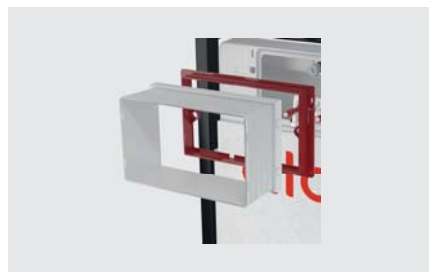

Тормозная система ног

Тормозная система позволяет легко установить нужную строительную высоту профиля рамы а затем затянуть, чтобы обеспечить окончательную фиксацию.

Быстрое крепление к стене с помощью системы EASY LOCK

Новое конструктивное решение позволяет легко крепить раму к стене в два раза быстрее.

Подвижной держатель стока

Подвижной держатель для стокового колена, устанавливаемый в восьми положениях на расстоянии 0–93 мм.

Маркировочные шипы для упрощения монтажа гипсокартона

Шипы позволяют точно и быстро разметить место в гипсокартоне, где будет сделан вырез, и обеспечить правильное размещение инсталляции.

Шланг подачи воды с уплотнительным кольцом

Резьбовое соединение для подвода воды со встроенным угловым вентилем позволяет соединиться с впускным механизмом без использования инструментов. Монтаж осуществляется вручную.

Монтажная рамка и рукав

Установка осуществляется простым защелкиванием креплений, тем самым значительно ускоряется процесс монтажа.